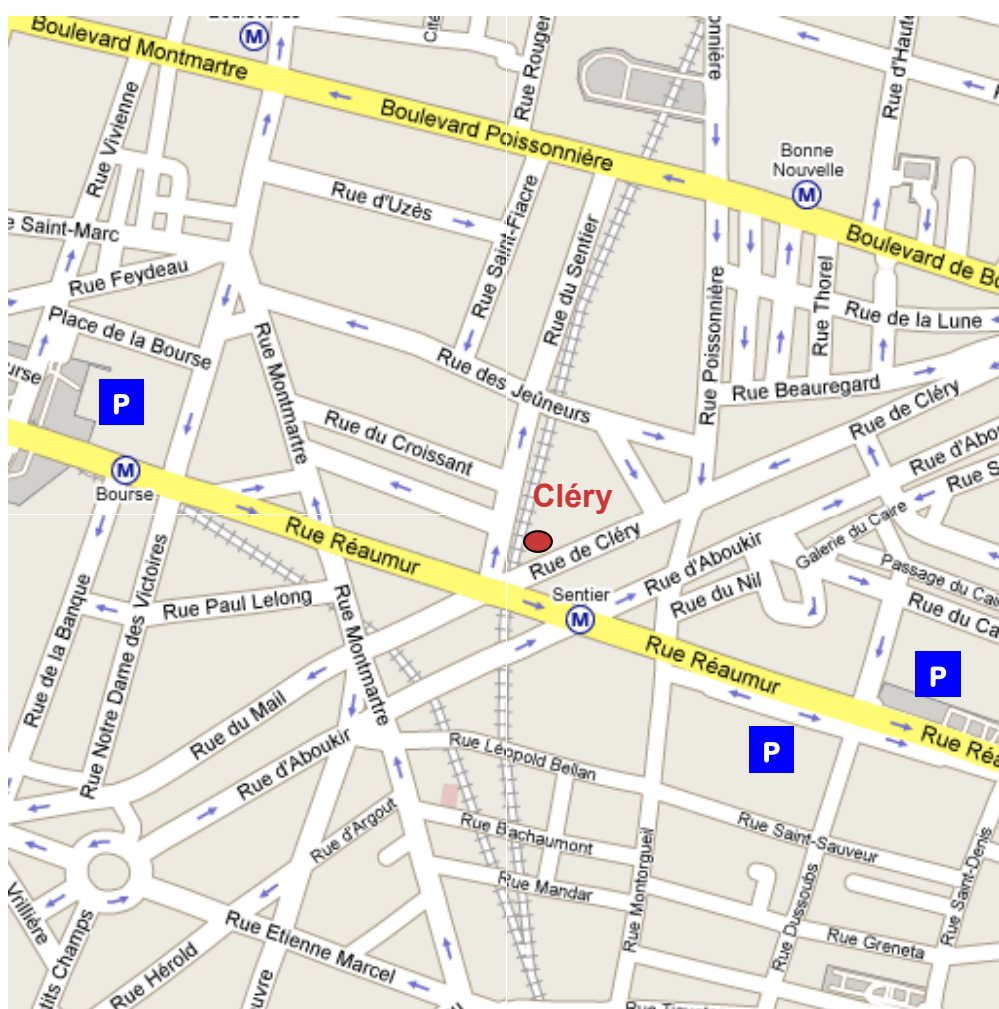

17 rue de Cléry
75002 Paris
tel : 01 53 40 89 50
fax : 01 53 40 89 68

PLAN D'ACCES

Métro	Ligne 3	Sentier ou Bourse
	Ligne 9	Bonne Nouvelle ou Grands Boulevards
Parking	Bourse ou Réaumur Sébastopol	